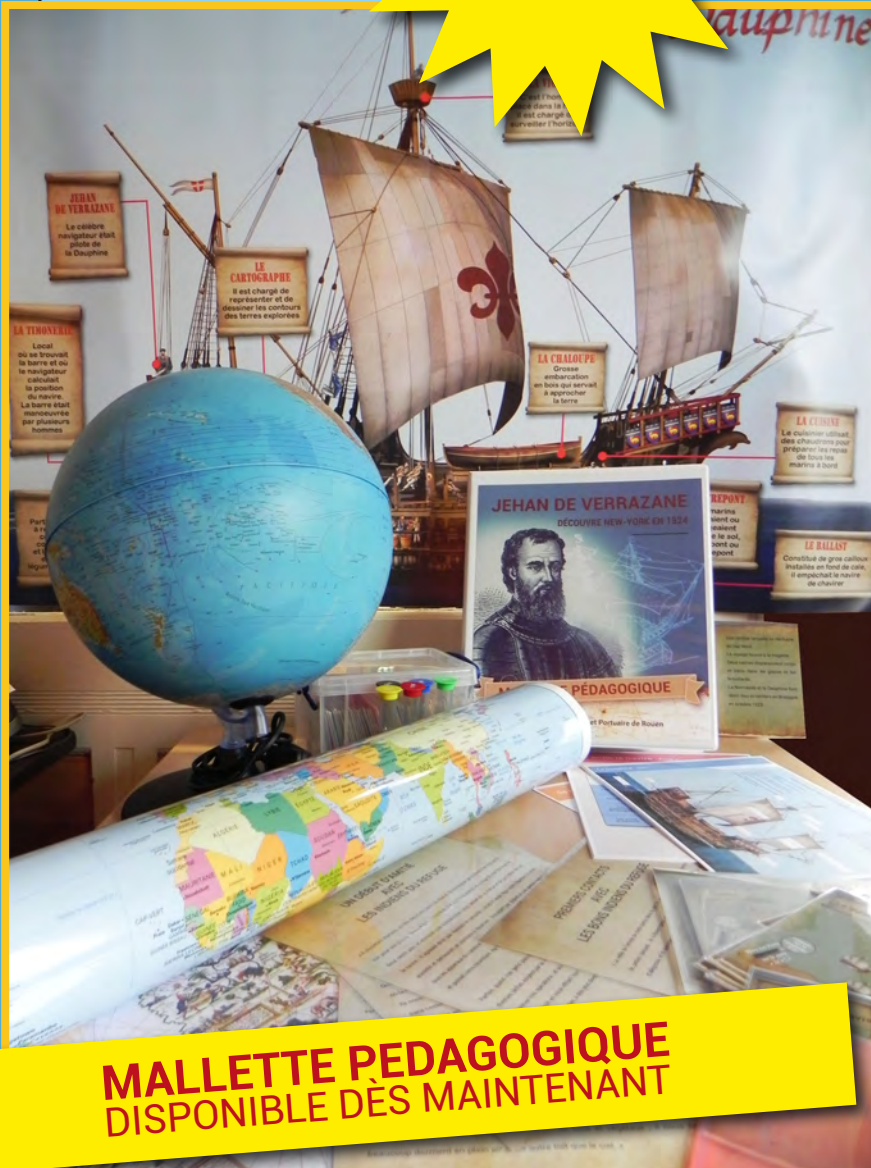

MUSÉE MARITIME

FLUVIAL ET PORTUAIRE
DE ROUEN

NOUVEAU

“ VIVEZ L’AVENTURE DE JEHAN DE VERRAZANE QUI DÉCOUVRE NEW-YORK EN 1524 ”

Après votre visite au musée,
**continuez l’aventure grâce à la
mallette pédagogique** que nous
vous prêtons gratuitement* pendant
15 jours.