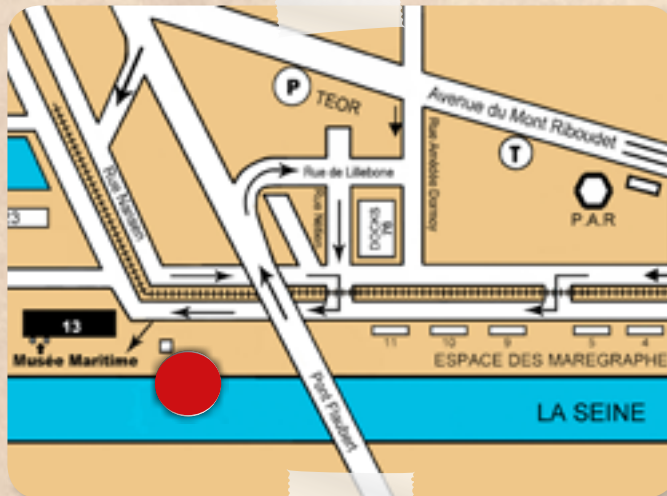

Renseignements pratiques

Nous trouver :

Déplacement dans votre établissement

Animation 150 €
Maximum 30 résidents

Musée Maritime
Fluvial et Portuaire de Rouen
Hangar 13, Quai Emile Duchemin
76000 Rouen

Tel : 02 32 10 15 51
musee@musee-martime-rouen.asso.fr
<http://musee-martime-rouen.asso.fr>

Visites au Musée

Avec guide : 5,00 € par personne

Espace à disposition pour un goûter

MUSÉE MARITIME
FLUVIAL ET PORTUAIRE DE ROUEN

Projets d'échanges
entre vous et le Musée Maritime,
Fluvial et Portuaire de Rouen